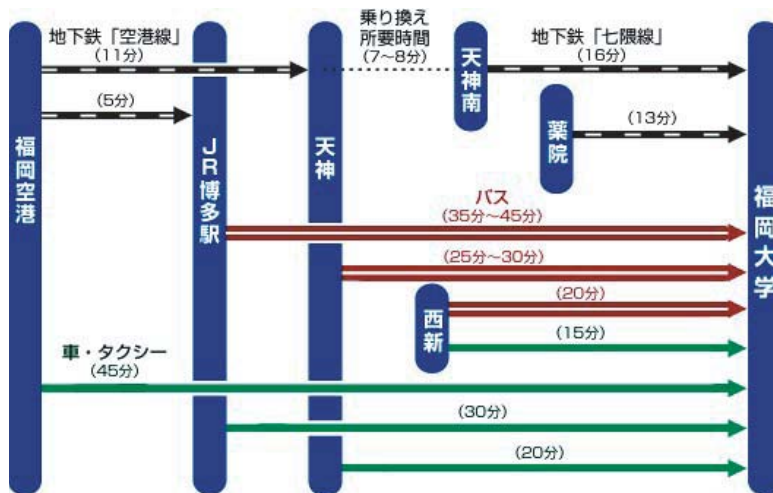

キャンパスマップ

交通案内

※ 時間帯により交通混雑が予想されますので
所要時間は目安としてください

福岡大学

Fukuoka University

〒814-0180 福岡市城南区七隈八丁目19-1

Phone:(092)-871-6631

<http://www.tec.fukuoka-u.ac.jp/tc/>